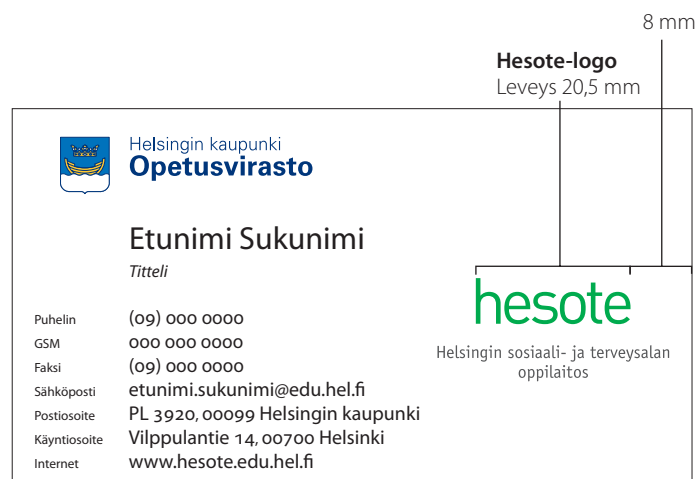

ITC Officina Sans Bold

1234567890

ABCDEFGHIJKLMNOPQRSTUVWXYZÄÖÅ

abcdefghijklmnopqrstuvwxyzäöå

ITC Officina Sans Bold Italic

1234567890

ABCDEFGHIJKLMNOPQRSTUVWXYZÄÖÅ

abcdefghijklmnopqrstuvwxyzäöå

Käyntikortti

Käyntikortin koko on 90 mm x 50 mm.
Paperina Galerie Art Silk 300 g/m².

A4-lomake

Koulutusilmoitukset

Kuvallinen ilmoitus

Ilmoitusten yleisilmeen tulee olla raikas ja ilmava. Otsikko ja logo keskustelevat keskenään. Otsikon antamaan aiheeseen on vastauksena Helpa / Heltech / Hesote. Ilmoituksessa käytetään syvättyjä kuvia. Kuvan ja leipätekstin paikkoja voidaan vaihtaa ja leipätekstin palstaa voidaan hieman leventää tarvittaessa.