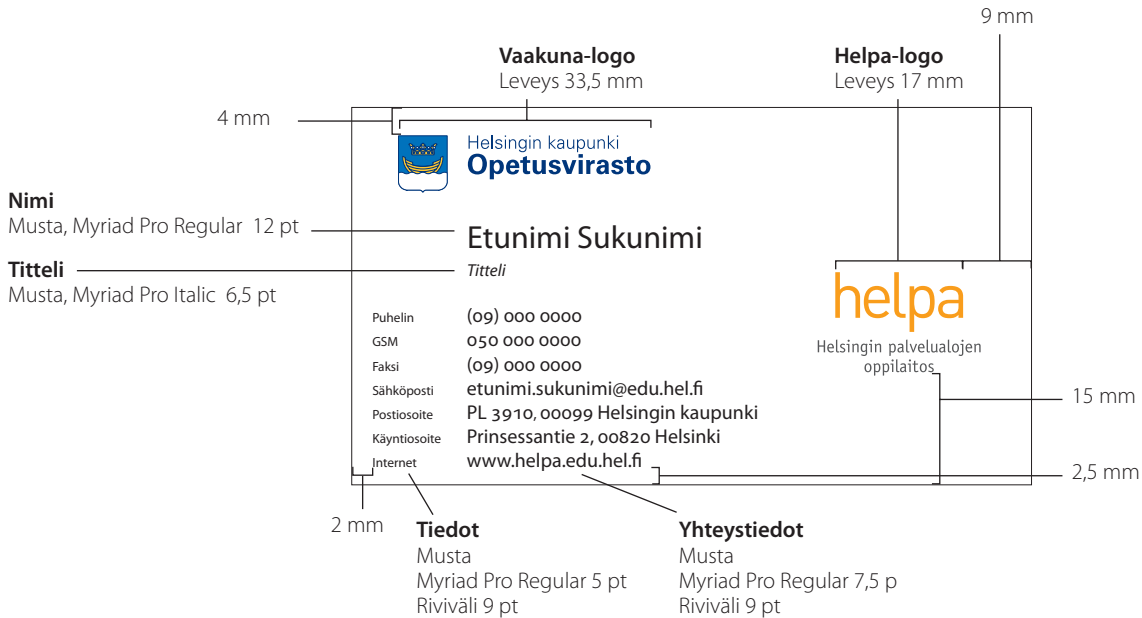

ITC Officina Sans Bold

1234567890

ABCDEFGHIJKLMNOPQRSTUVWXYZÄÖÅ

abcdefghijklmnopqrstuvwxyzäöå

ITC Officina Sans Bold Italic

1234567890

ABCDEFGHIJKLMNOPQRSTUVWXYZÄÖÅ

abcdefghijklmnopqrstuvwxyzäöå

Käyntikortti

Käyntikortin koko on 90 mm x 50 mm.
Paperina Galerie Art Silk 300 g/m².

A4-lomake

Koulutusilmoitukset

Kuvallinen ilmoitus

Ilmoitusten yleisilmeen tulee olla raikas ja ilmava. Otsikko ja logo keskustelevat keskenään. Otsikon antamaan aiheeseen on vastauksena Helpa / Heltech / Hesote. Ilmoituksessa käytetään syvättyjä kuvia. Kuvan ja leipätekstin paikkoja voidaan vaihtaa ja leipätekstin palstaa voidaan hieman leventää tarvittaessa.

Kuvallinen ilmoitus, Heltech

Malli-ilmoituksen koko on 200 mm x 180 mm.

Koulutusilmoitukset

Ilmoitus ilman kuvaa

Ilmoitusten yleisilmeen tulee olla raikas ja ilmava. Otsikko ja logo keskustelevat keskenään. Otsikon antamaan aiheeseen on vastauksena Helpa / Heltech / Hesote.