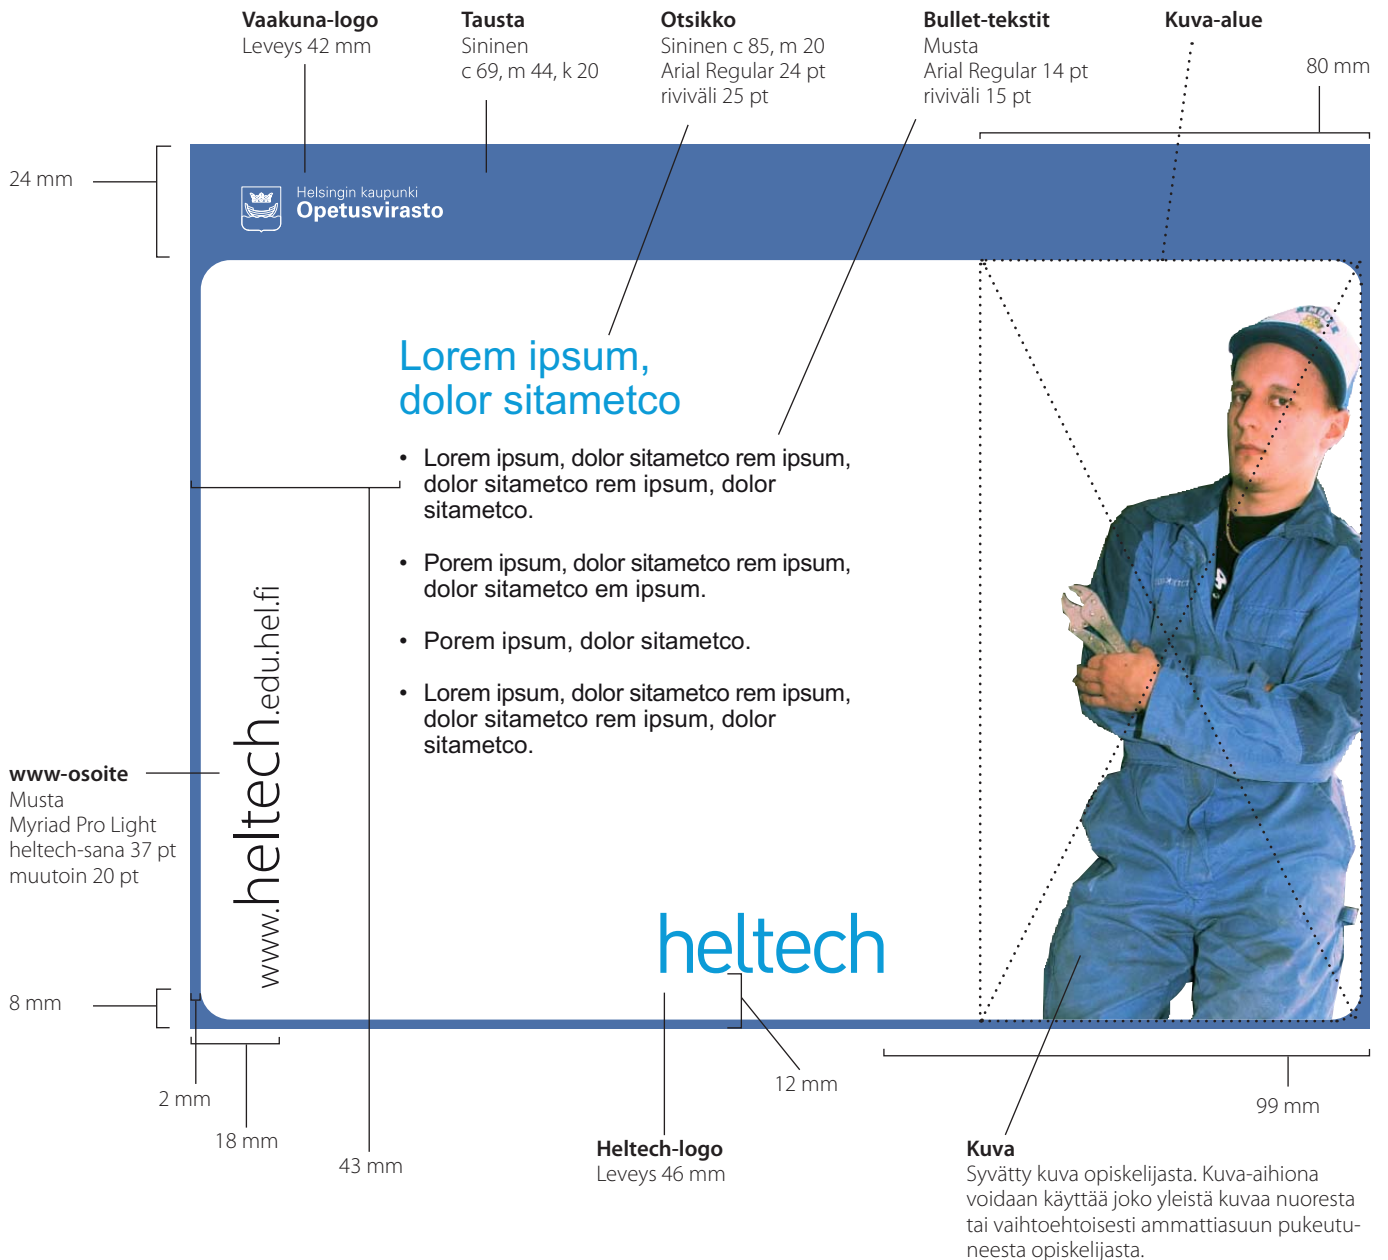

Powerpoint-pohja, kuvallinen, Heltech